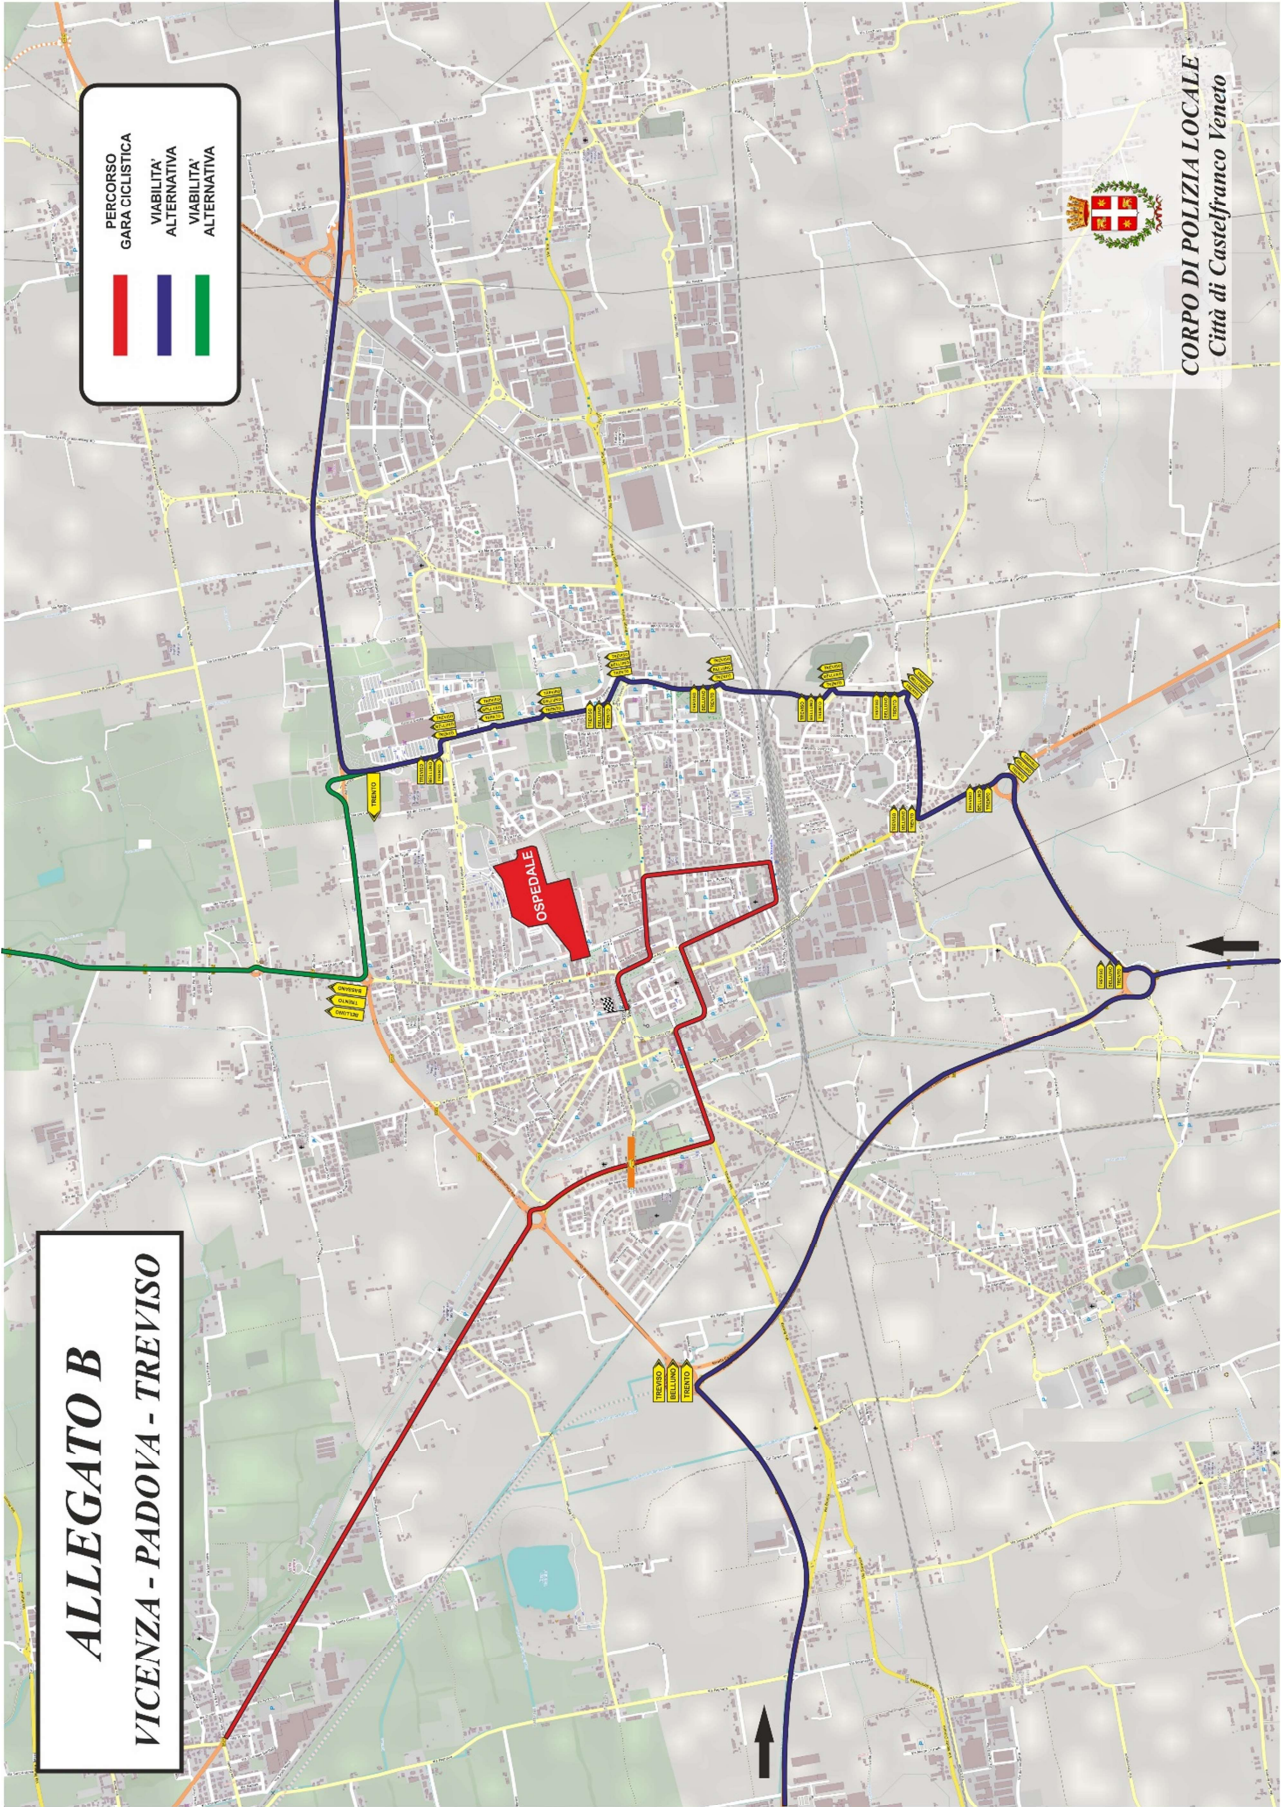

ALLEGATO B
VICENZA - PADOVA - TREVISO

PERCORSO
GARA CICLISTICA

VIABILITA'
ALTERNATIVA

VIABILITA'
ALTERNATIVA

CORPO DI POLIZIA LOCALE
Città di Castelfranco Veneto