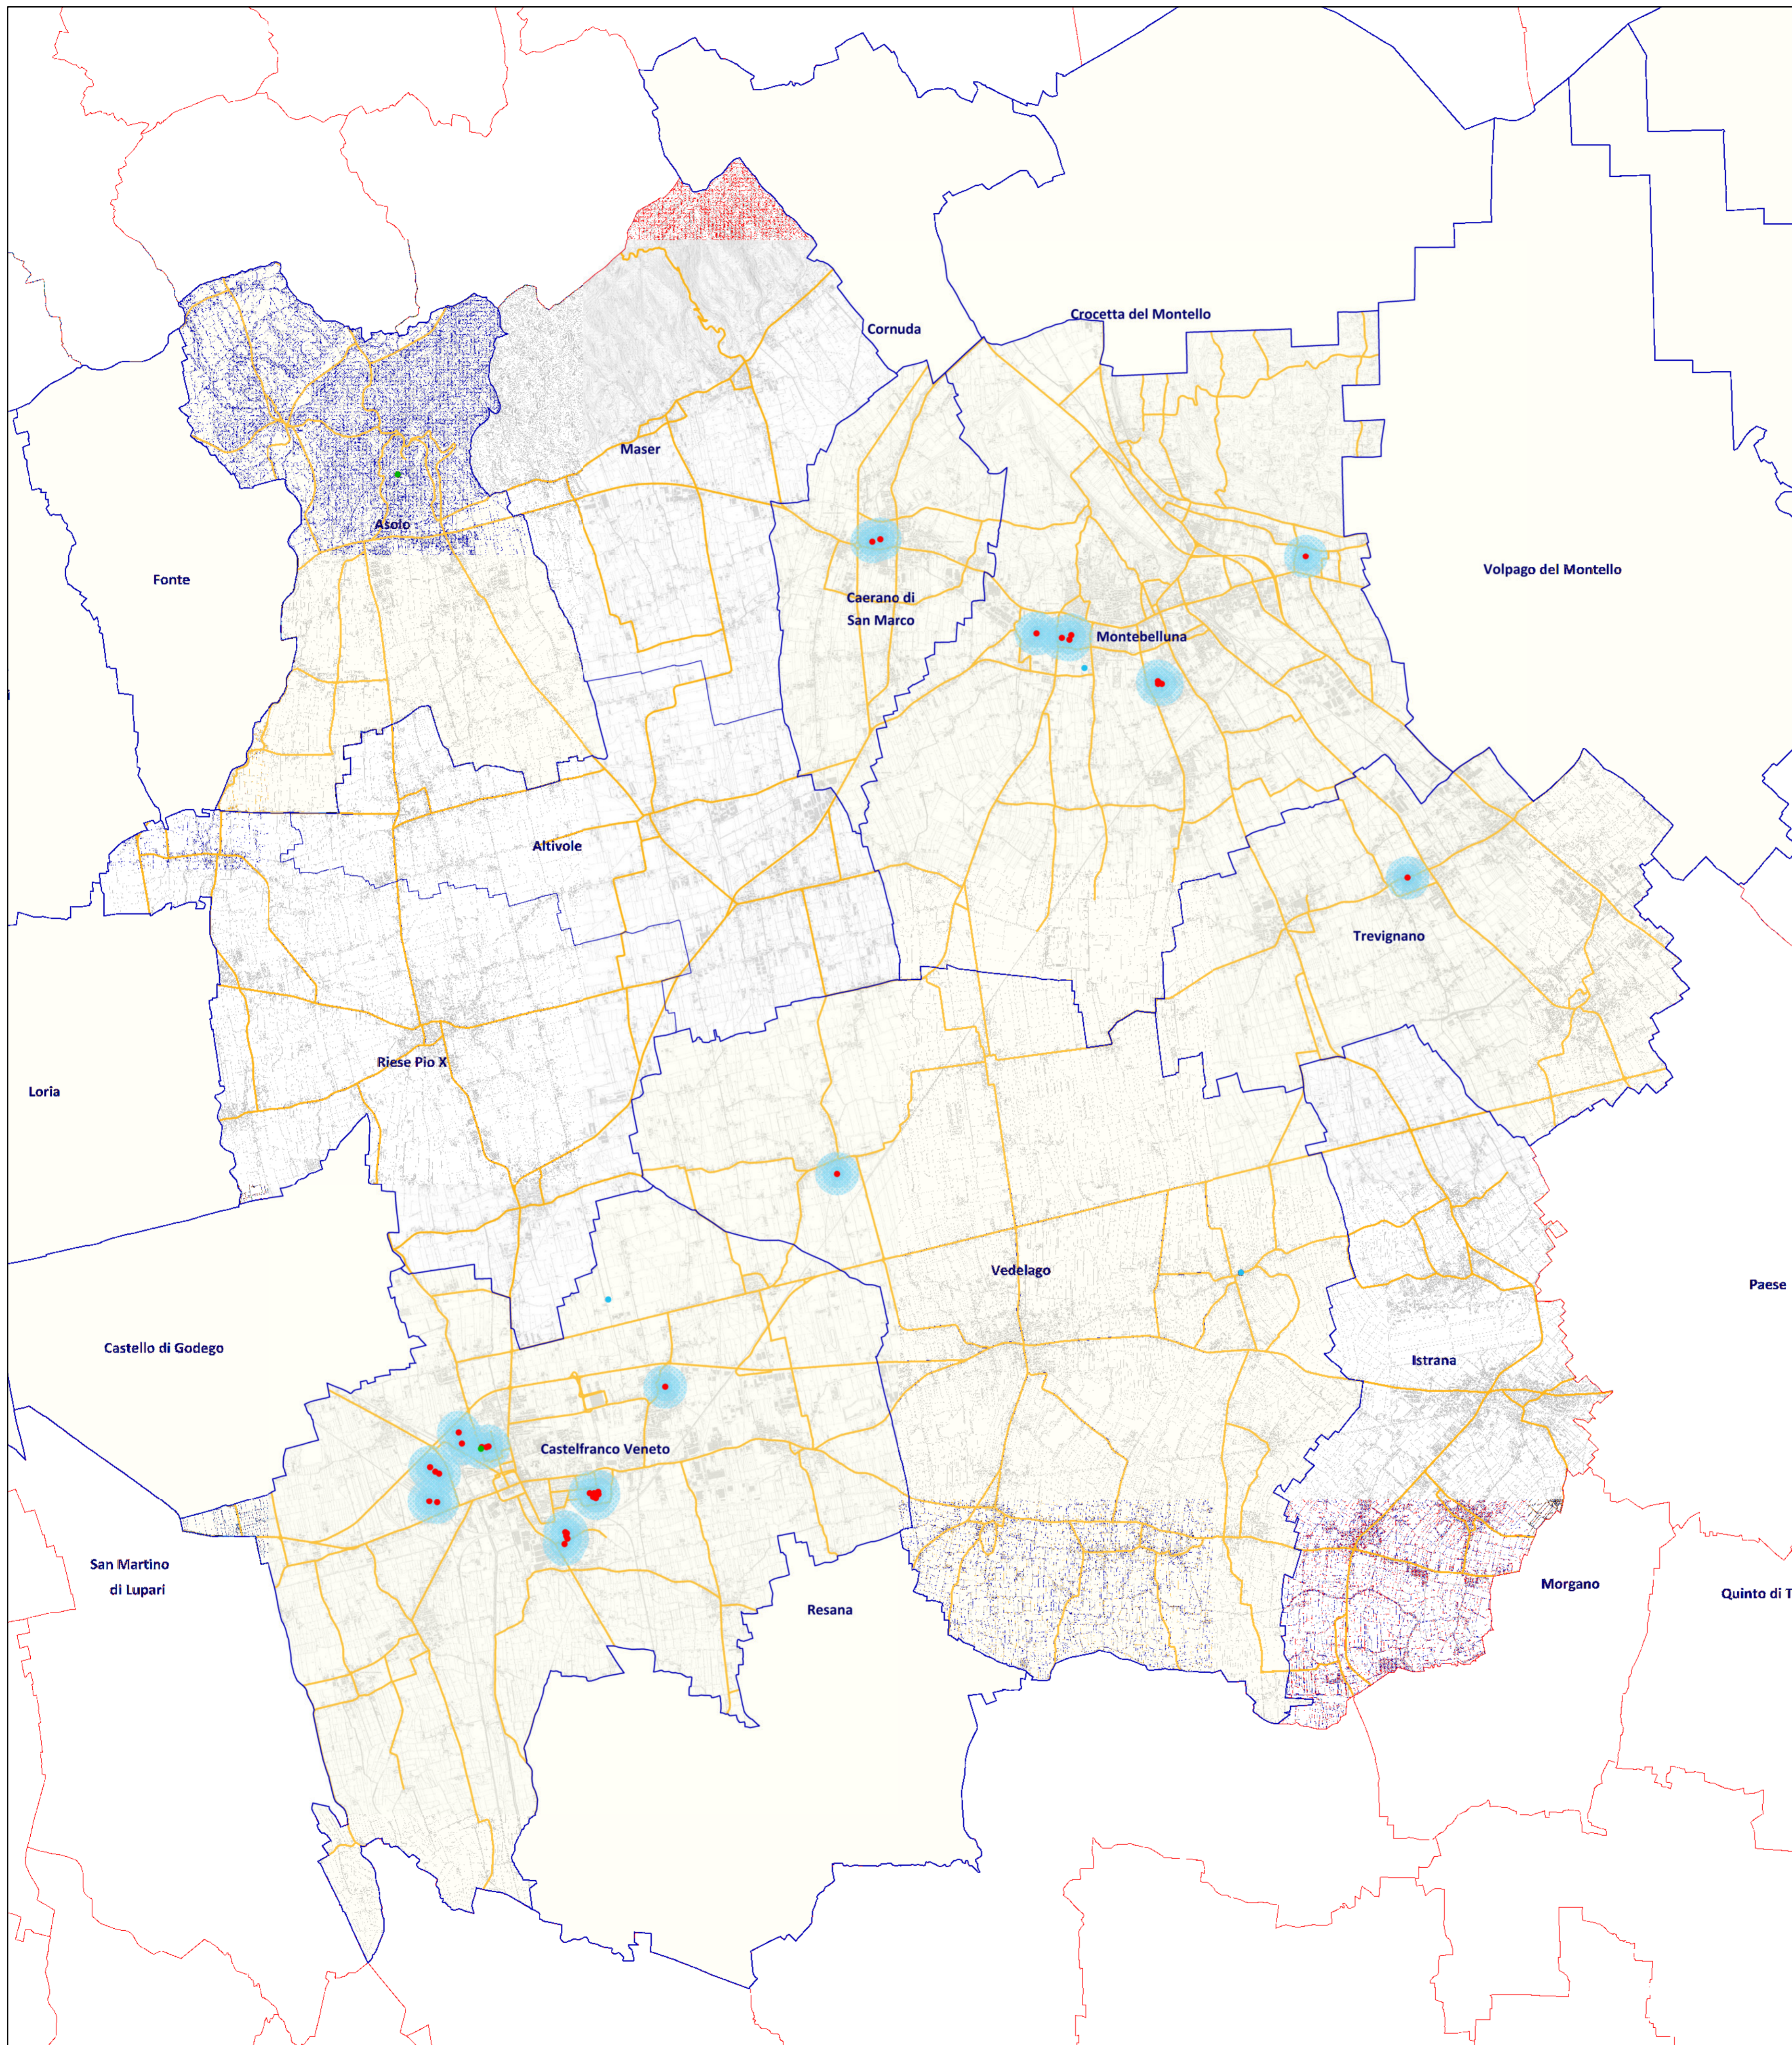

**AREA URBANA
ASOLANO -
CASTELLANA -
MONTEBELLUNESE**

**Localizzazione
degli Interventi**

- Azione 9.4.1 - Sub - azione 1
"Immobili ERP oggetto di intervento"
- Azione 9.4.1 - Sub - azione 2
"Immobili per interventi di cohousing"
- Azione 9.5.8 - Strutture di accoglienza
per i senza dimora
- Aree marginali/svantaggiate