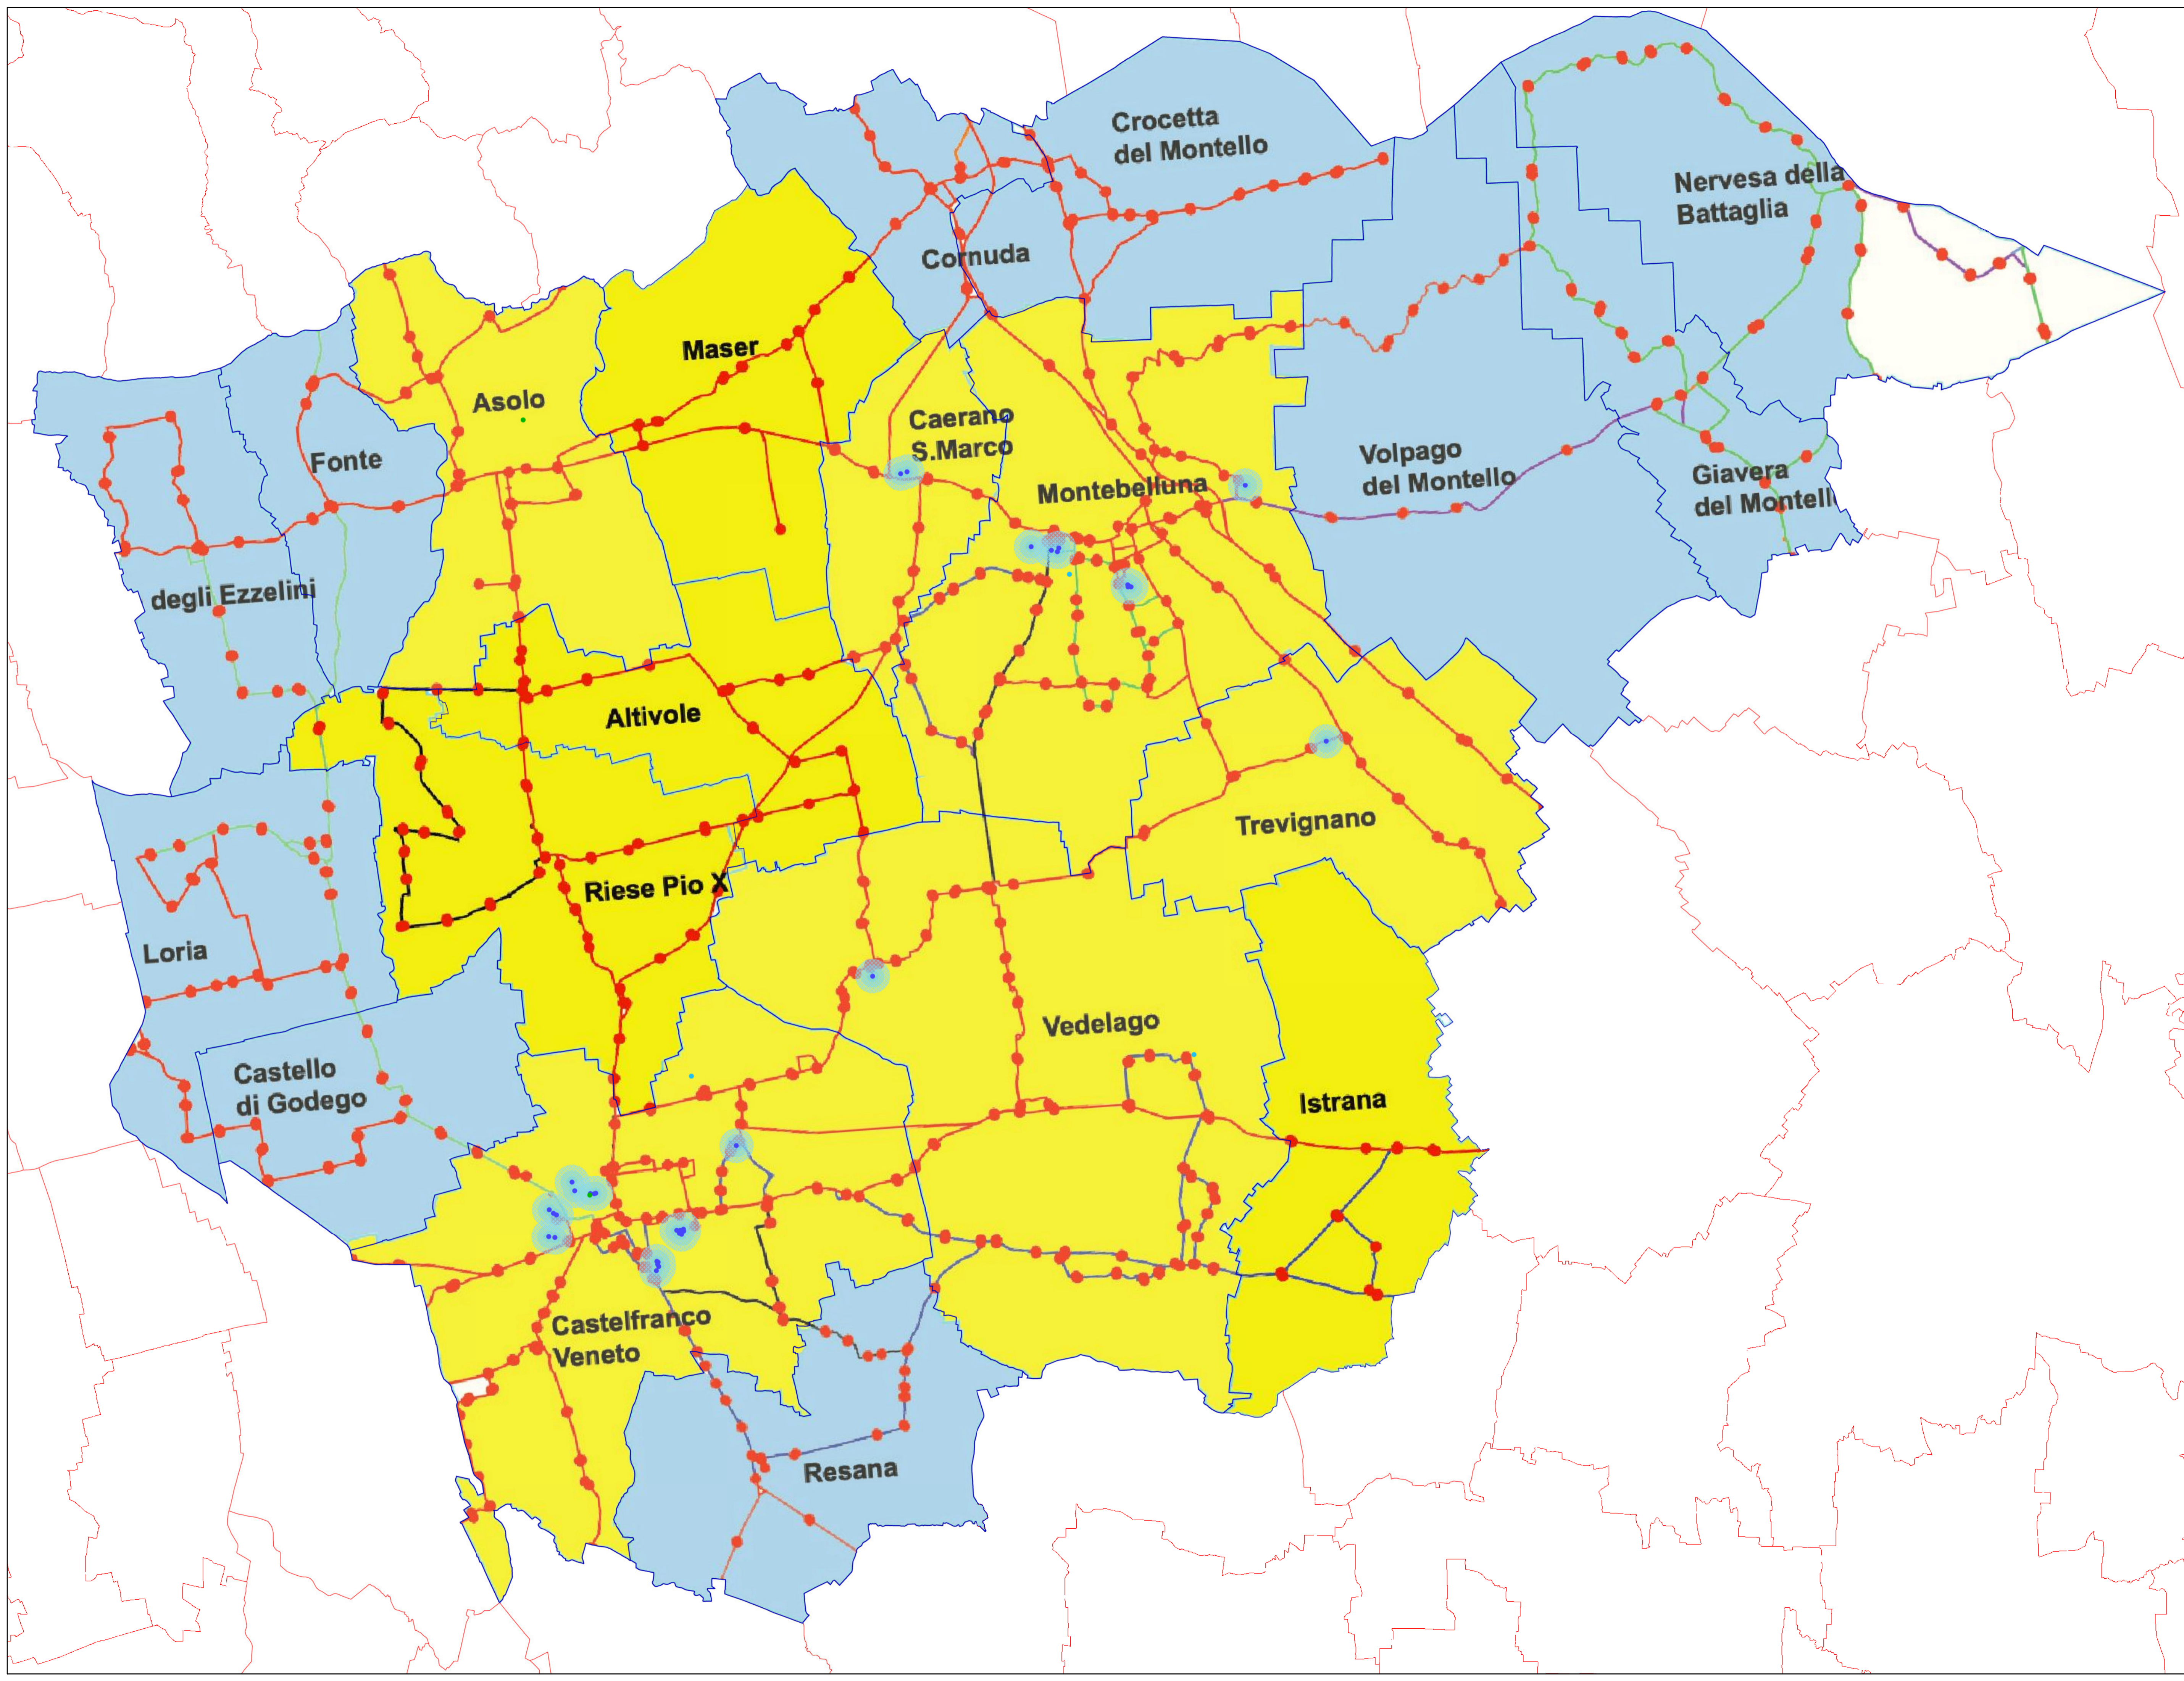

**AREA URBANA
ASOLANO -
CASTELLANA -
MONTEBELLUNESE**

**Localizzazione
degli Interventi**

- Azione 9.4.1 - Sub - azione 1
"Immobili ERP oggetto di intervento"
- Azione 9.4.1 - Sub - azione 2
"Immobili per interventi di cohousing"
- Azione 9.5.8 - Strutture di accoglienza
per i senza dimora
- Aree marginali/svantaggiate