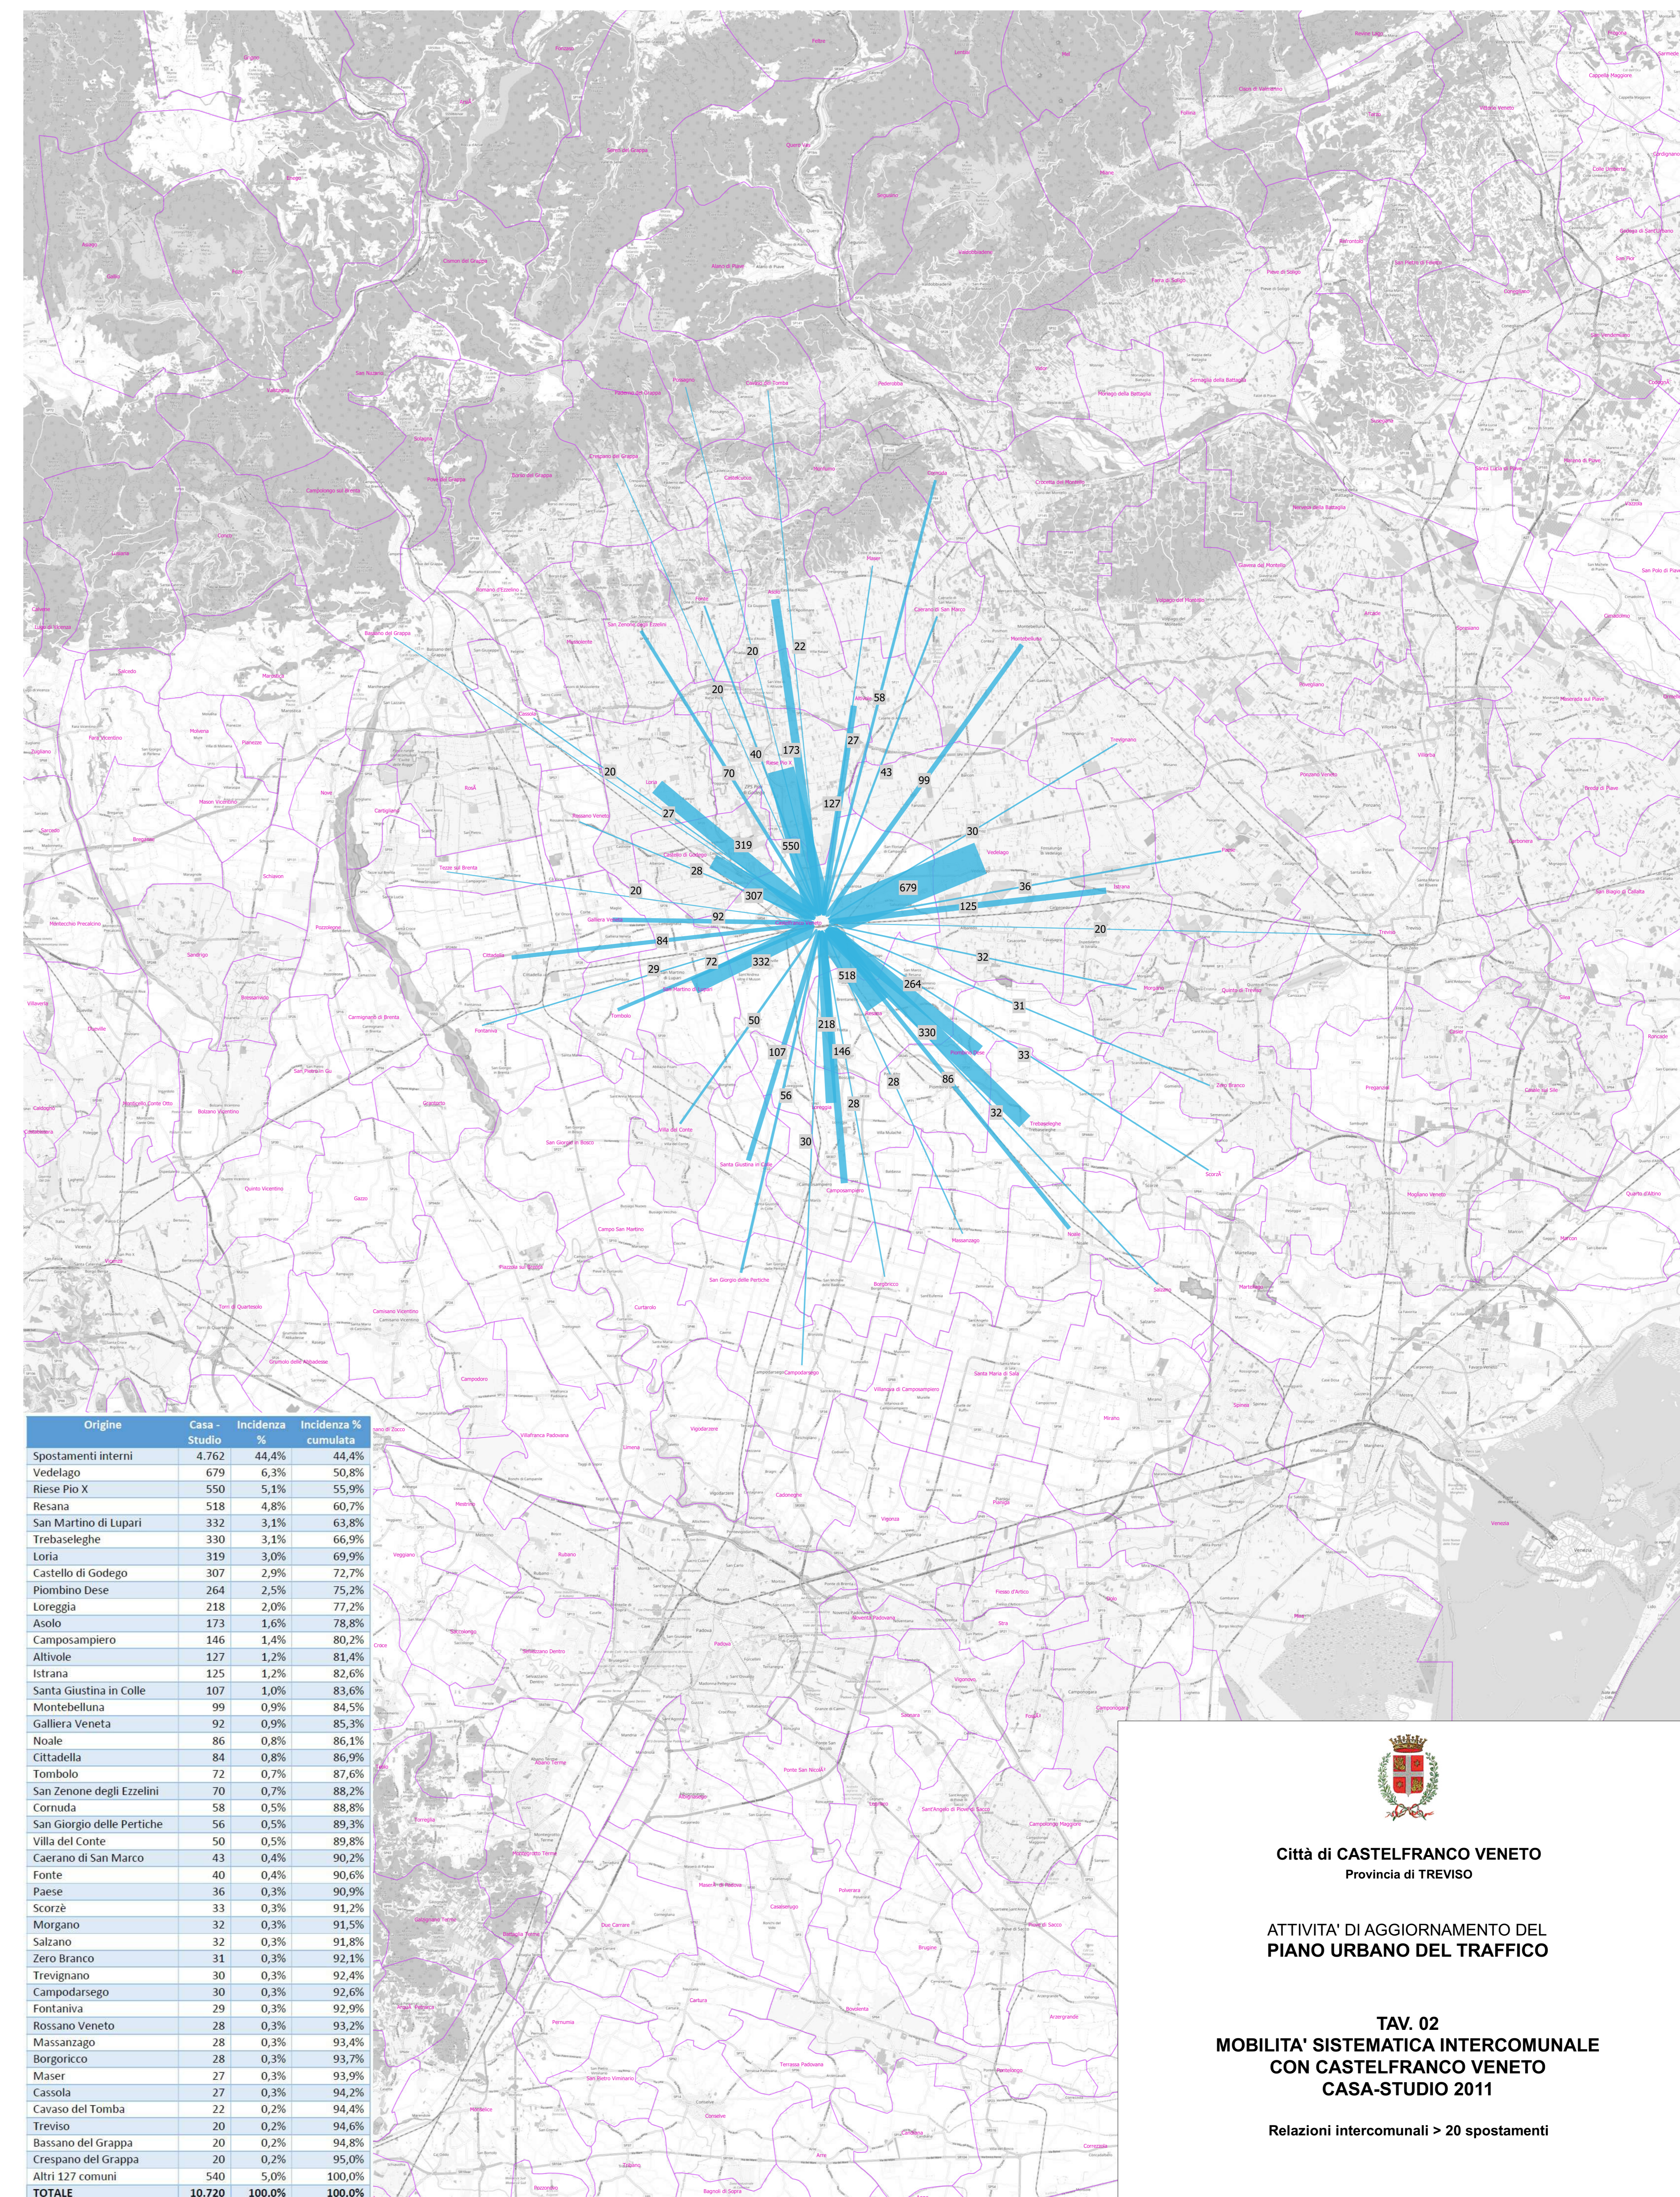

Spostamenti con ORIGINE Castelfranco Veneto per CASA - STUDIO

Spostamenti con DESTINAZIONE Castelfranco Veneto per CASA - STUDIO

Città di CASTELFRANCO VENETO
Provincia di TREVISO

ATTIVITA' DI AGGIORNAMENTO DEL
PIANO URBANO DEL TRAFFICO

TAV. 02
MOBILITA' SISTEMATICA INTERCOMUNALE
CON CASTELFRANCO VENETO
CASA-STUDIO 2011

Relazioni intercomunali > 20 spostamenti

Marzo 2024

Professionisti incaricati:
Prof. Ing. Luca DELLA LUCIA
Mestrino (PD)