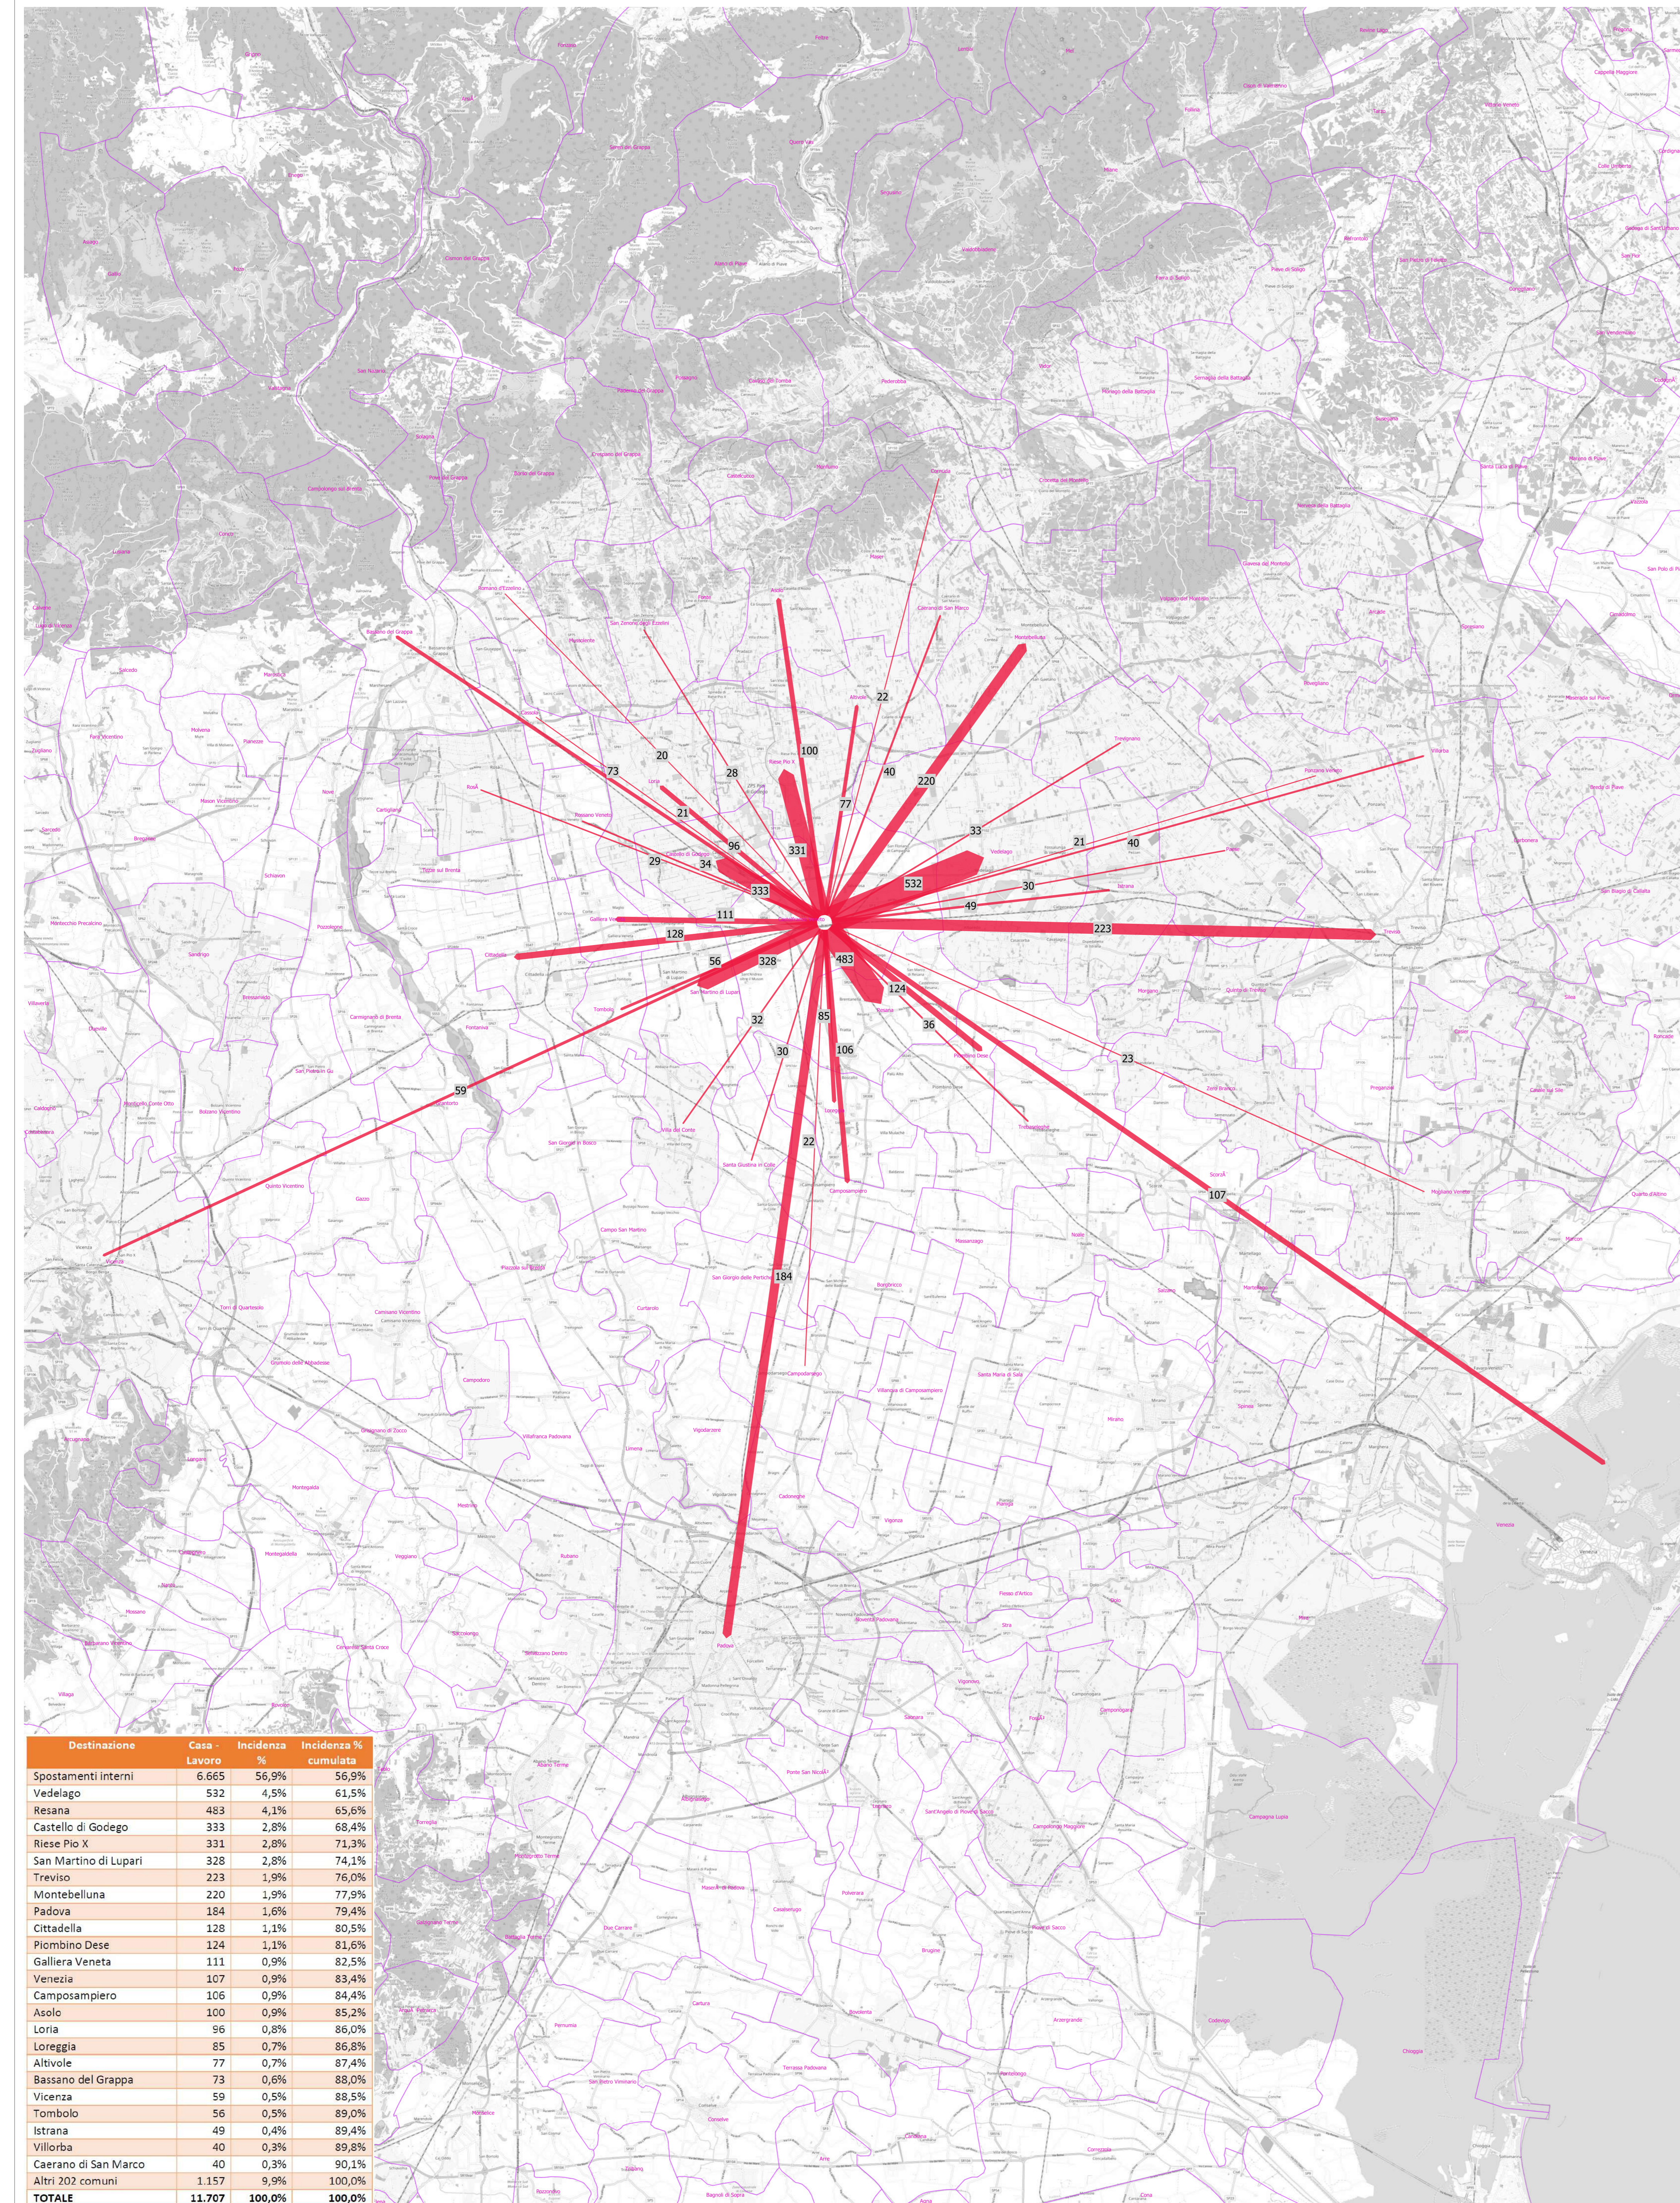

Spostamenti con ORIGINE Castelfranco Veneto per CASA - LAVORO

Spostamenti con DESTINAZIONE Castelfranco Veneto per CASA - LAVORO

Città di CASTELFRANCO VENETO
Provincia di TREVISO

ATTIVITA' DI AGGIORNAMENTO DEL
PIANO URBANO DEL TRAFFICO

TAV. 03
MOBILITA' SISTEMATICA INTERCOMUNALE
CON CASTELFRANCO VENETO
CASA-LAVORO 2011

Relazioni intercomunali > 20 spostamenti

Marzo 2024

0 5000 10000 15000 20000 25000 m

Ing. Giovanni ROSSI
Maserada sul Piave (TV)