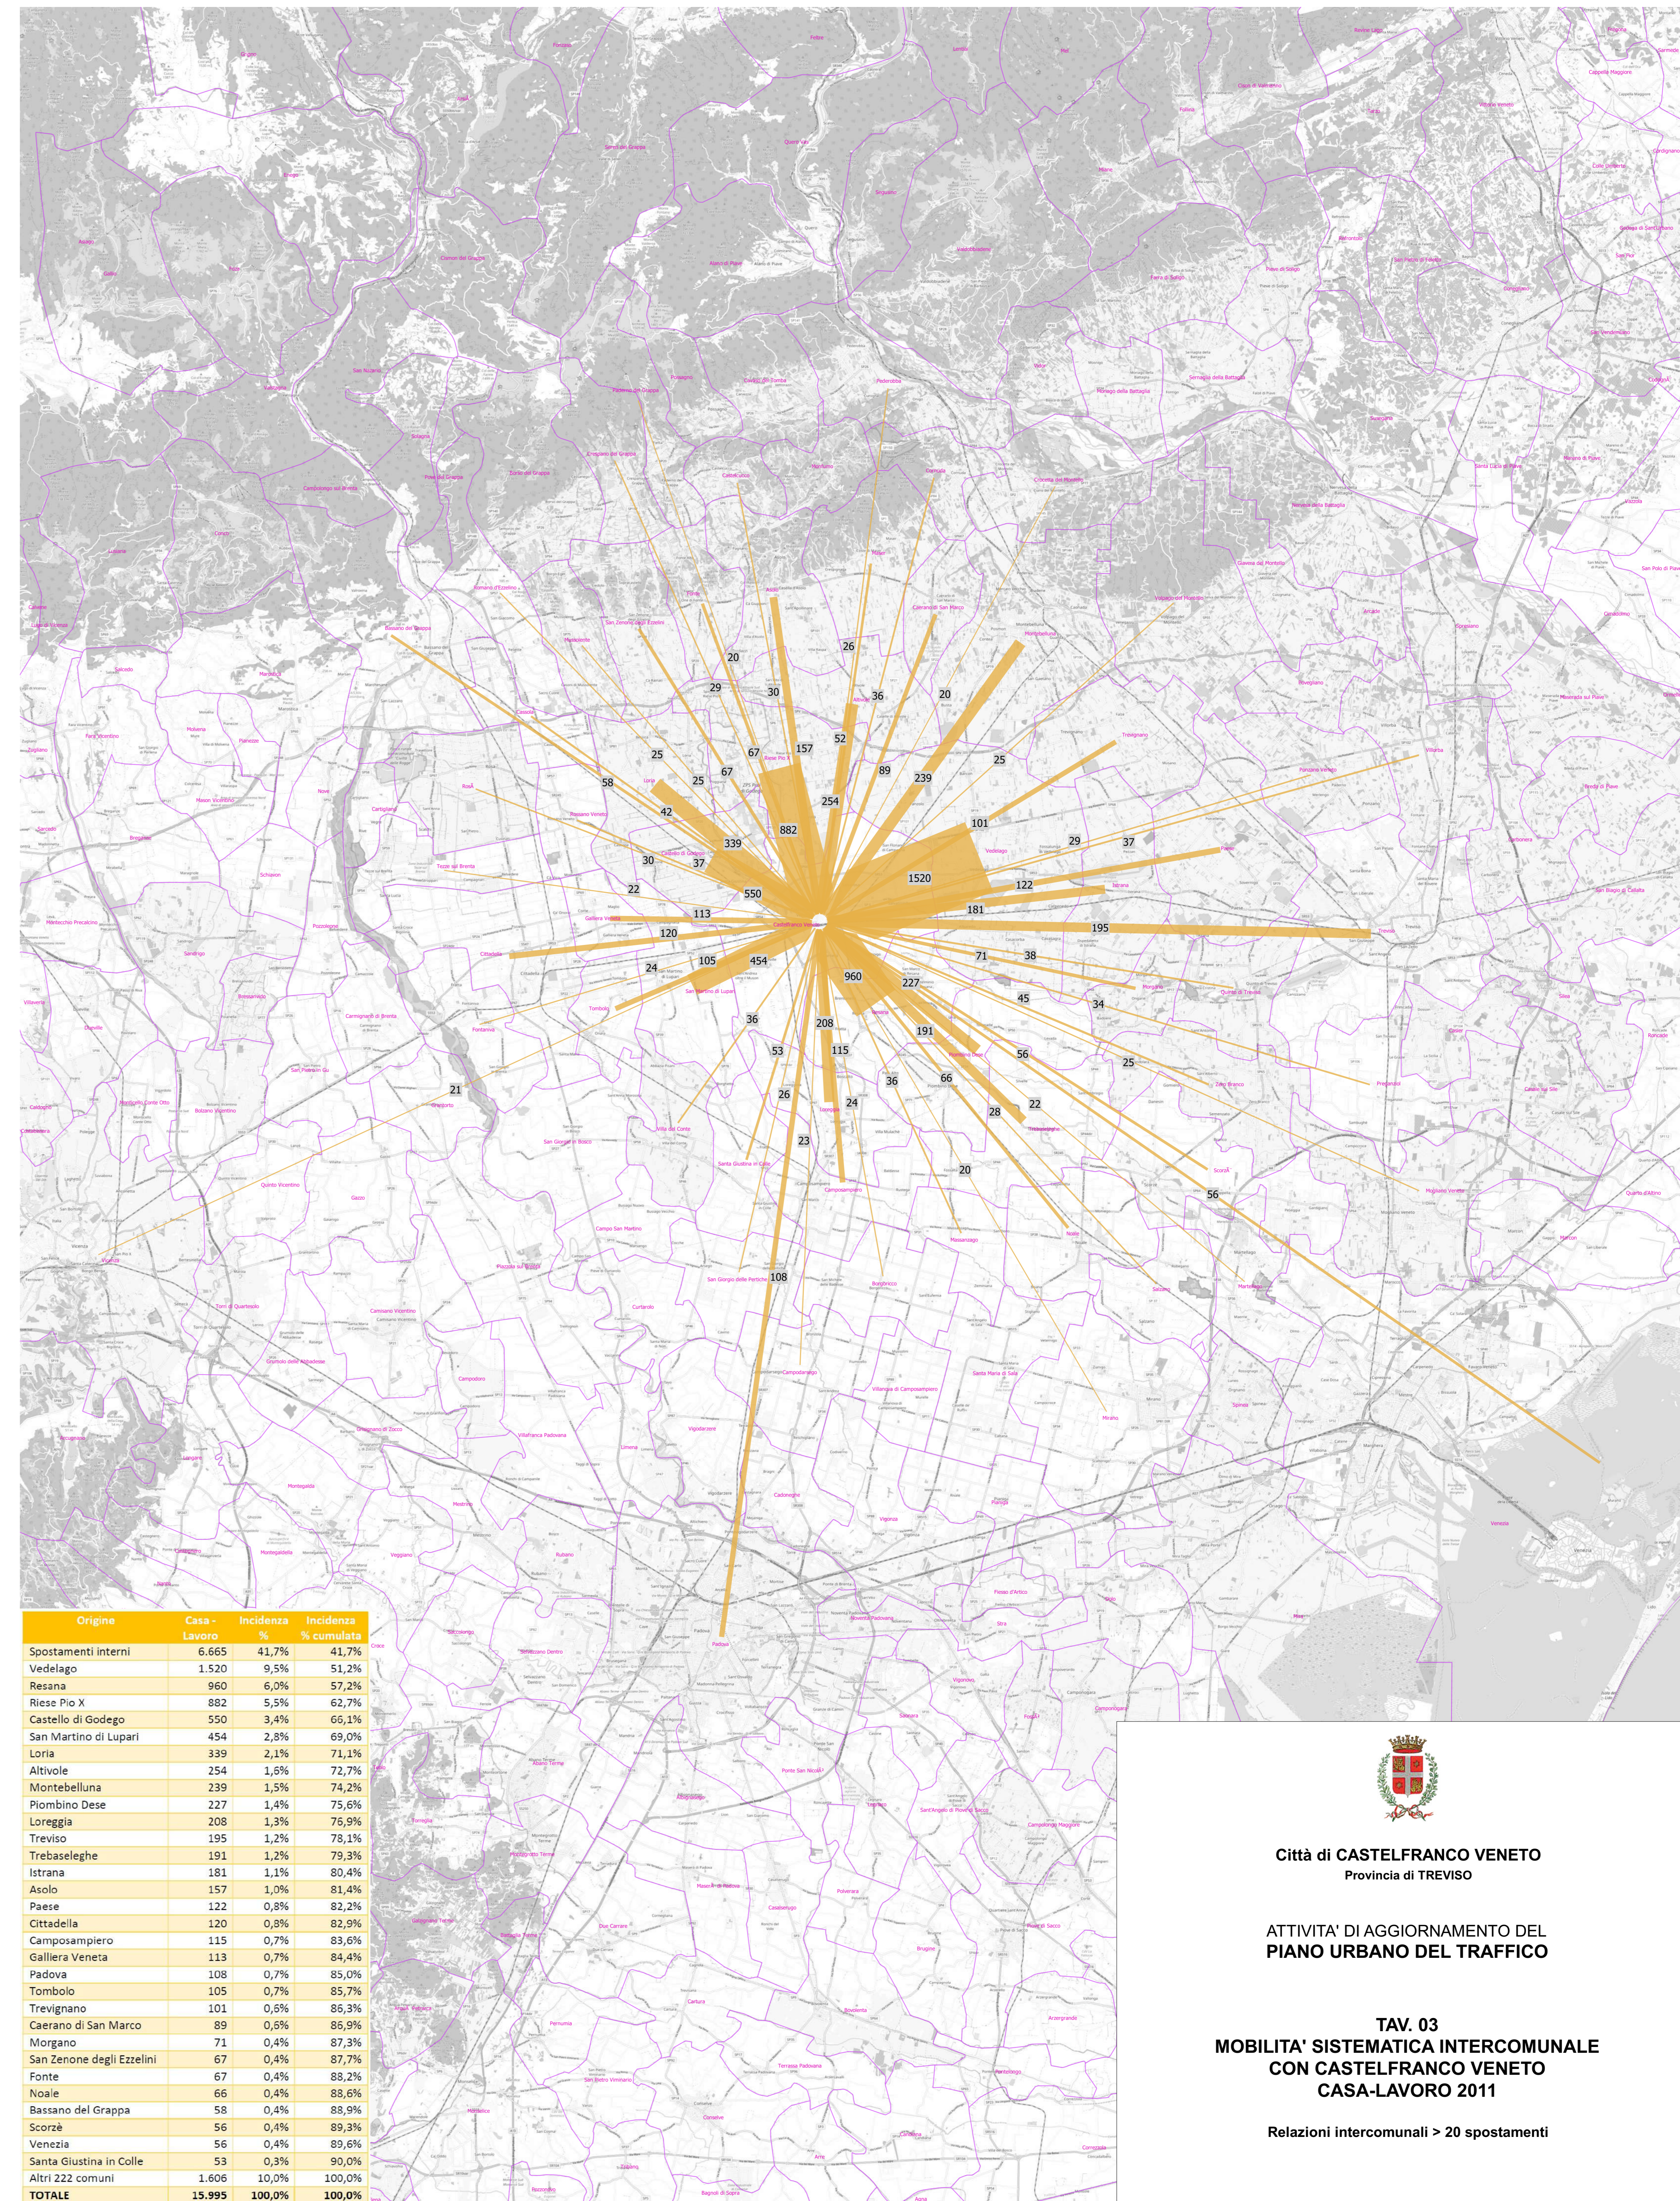

Spostamenti con ORIGINE Castelfranco Veneto per CASA - LAVORO

Spostamenti con DESTINAZIONE Castelfranco Veneto per CASA - LAVORO

Città di CASTELFRANCO VENETO
Provincia di TREVISO

ATTIVITA' DI AGGIORNAMENTO DEL
PIANO URBANO DEL TRAFFICO

TAV. 03
MOBILITA' SISTEMATICA INTERCOMUNALE
CON CASTELFRANCO VENETO
CASA-LAVORO 2011

Relazioni intercomunali > 20 spostamenti

Marzo 2024

0 5000 10000 15000 20000 25000 m

Ing. Giovanni ROSSI
Maserada sul Piave (TV)